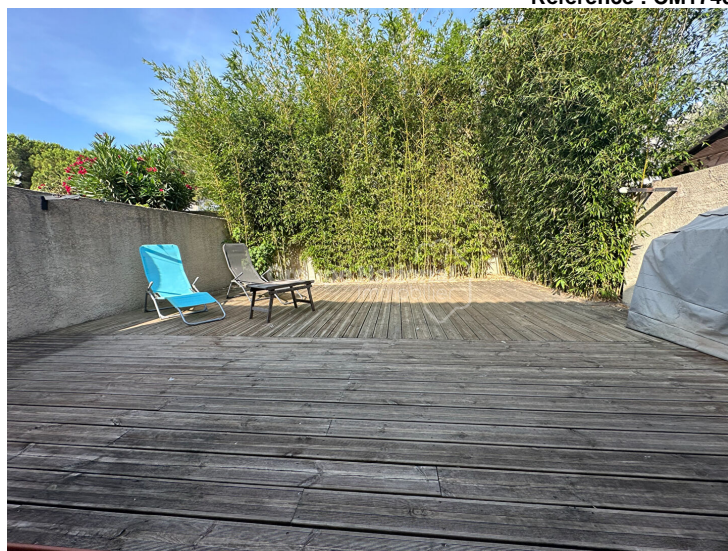

Maison à Vendre - LE GRAU DU ROI

Référence : CM1740

Informations générales

Type de bien	Maison
Type de transaction	A vendre

Localisation

Code postal	30240
Ville	LE GRAU DU ROI
Secteur	Lac Salonique
Rez de chaussée	Oui
Dernier Etage	Oui
Distance Commerces	0.5 km
Distance Mer	0.5 km

Aspects financiers

Prix	392 000 EUR
Bien soumis à l'encadrement des loyers	Non
Charges copropriété	30 € / mois

Copropriété

Bien en copropriété	Oui
Nb Lots Copropriété	40
Charges annuelles (ALUR)	360 EUR

Surfaces

Surface	67 m2
Surface loi Carrez	66 m2
Surface séjour	29 m2
Surface terrasse	45 m2

Intérieur

Nombre pièces	4
Chambres	3
Chambre RDC	1
Salle(s) de bains	1
Salle(s) d'eau	1
WC	2
Cuisine	Equipée
Nombre niveaux	2
Exposition Séjour	SUD OUEST
Mode Chauffage	Climatisation réversible
Etat intérieur	Très bon

Diagnostics

Concerné par un Etat des Risques	Non
Soumis à l'affichage du DPE	Oui
Date établissement Diagnostic	09/07/2024
Consommation énergie primaire	D
Gaz Effet de Serre	A

Port-Camargue, secteur Lac Salonique proche de la plage et des commerces, au calme, venez découvrir cette agréable maison de type P4 avec Garage.

Maison très fonctionnelle avec de nombreux rangements et climatisation réversible. Idéal pour habiter à l'année ou pour de superbes vacances à la mer.

Au rez-de-chaussée, vous profiterez d'une belle pièce à vivre lumineuse avec cuisine équipée ouverte sur un séjour convivial donnant sur l'extérieur. Une chambre ainsi qu'une salle d'eau et toilettes complètent le rez-de-chaussée.

L'étage dessert une chambre avec une cabine ainsi qu'une salle de bains et des toilettes.

A l'extérieur : Une jolie terrasse conviviale.

Un Garage dans la résidence avec une mezzanine.