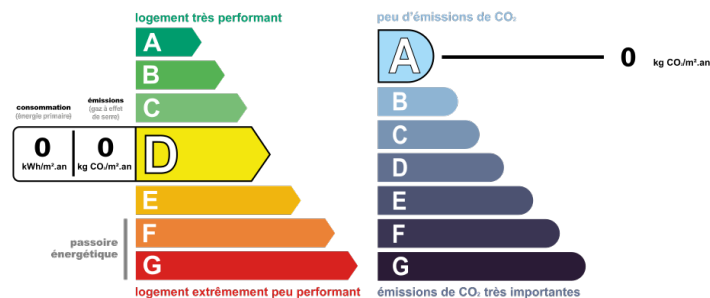

Maison à Vendre - LE GRAU DU ROI

Référence : CM1740

Informations générales

Type de bien	Maison
Type de transaction	A vendre

Localisation

Code postal	30240
Ville	LE GRAU DU ROI
Secteur	Lac Salonique
Rez de chaussée	Oui
Dernier Etage	Oui
Distance Commerces	0.5 km
Distance Mer	0.5 km

Aspects financiers

Prix	392 000 EUR
Bien soumis à l'encadrement des loyers	Non
Charges copropriété	30 € / mois

Copropriété

Bien en copropriété	Oui
Nb Lots Copropriété	40
Charges annuelles (ALUR)	360 EUR

Surfaces

Surface	67 m2
Surface loi Carrez	66 m2
Surface séjour	29 m2
Surface terrasse	45 m2

Intérieur

Nombre pièces	4
Chambres	3
Chambre RDC	1
Salle(s) de bains	1
Salle(s) d'eau	1
WC	2
Cuisine	Equipée
Nombre niveaux	2
Exposition Séjour	SUD OUEST
Mode Chauffage	Climatisation réversible
Etat intérieur	Très bon

Diagnostics

Concerné par un Etat des Risques	Non
Soumis à l'affichage du DPE	Oui
Date établissement Diagnostic	09/07/2024
Consommation énergie primaire	D
Gaz Effet de Serre	A

Port-Camargue, secteur Lac Salonique proche de la plage et des commerces, au calme, venez découvrir cette agréable maison de type P4 avec Garage.

Maison très fonctionnelle avec de nombreux rangements et climatisation réversible. Idéal pour habiter à l'année ou pour de superbes vacances à la mer.

Au rez-de-chaussée, vous profiterez d'une belle pièce à vivre lumineuse avec cuisine équipée ouverte sur un séjour convivial donnant sur l'extérieur. Une chambre ainsi qu'une salle d'eau et toilettes complètent le rez-de-chaussée.

L'étage dessert une chambre avec une cabine ainsi qu'une salle de bains et des toilettes.

A l'extérieur : Une jolie terrasse conviviale.

Un Garage dans la résidence avec une mezzanine.