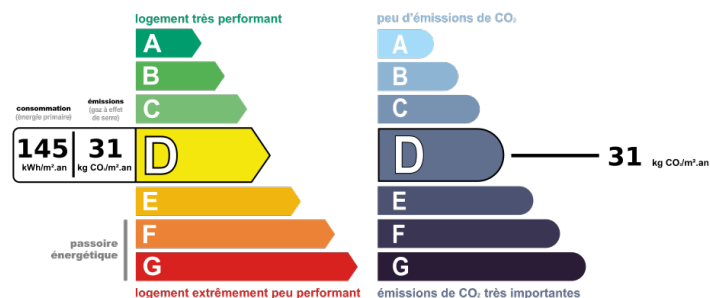

Marina à Vendre - LE GRAU DU ROI

Référence : CM1743

Informations générales

Type de bien	Marina
Type de transaction	A vendre

Localisation

Code postal	30240
Ville	LE GRAU DU ROI
Etage	1
Nombre étages	1

Aspects financiers

Prix	720 000 EUR
Bien soumis à l'encadrement des	Non

Copropriété

Bien en copropriété	Non

Surfaces

Surface	79 m2

Extérieur

Jardin	Oui

Intérieur

Nombre pièces	3
Chambres	2

Diagnostics

Concerné par un Etat des Risques	Non
Soumis à l'affichage du DPE	Oui
Date établissement Diagnostic	12/10/2021
Consommation énergie primaire	D
Valeur consommation énergie	145 kWh/m².an
Gaz Effet de Serre	D
Valeur Gaz Effet de serre	31 Kg CO₂/m².an

Sur Port Camargue cette marina en duplex sans copropriété vous séduira par sa vue sur le port et son plan d'eau xl (4.07 x12.5 m). Au rdc salon séjour avec vue sur le port, cuisine refaite à neuf, wc séparés.

A l'étage deux chambres dont une avec vue sur le port wc séparés et salle d'eau.

Terrasse privative, ponton privatif et emplacement couvert pour voiture.