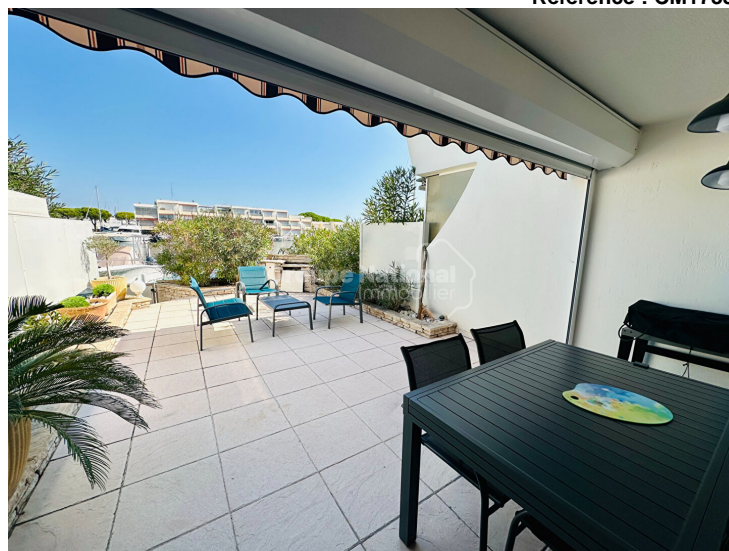

et Pollutions (ERP)

Port-Camargue, dans une résidence sécurisée à deux pas de la plage et des commerces venez découvrir cette agréable marina traversante entièrement en rez-de-chaussée de type P3 avec une très belle terrasse ensoleillée et conviviale donnant sur le plan d'eau.

Vous profiterez de l'appontement pour le bateau juste devant, d'une place de parking ainsi qu'un cellier privatif. Idéal pour habiter à l'année ou pour de superbes vacances à la mer.

Photos

D
o
c
u
m
e
n
t