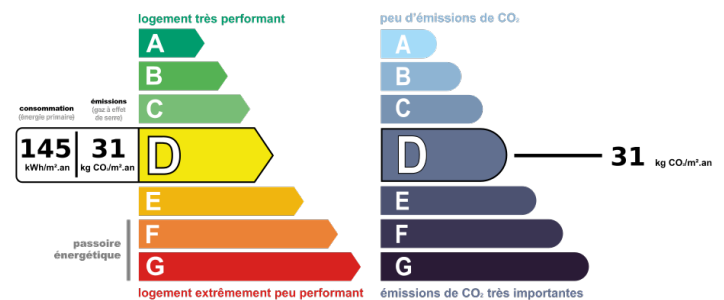

Marina à Vendre - LE GRAU DU ROI

Référence : CM1743

Informations générales

Type de bien	Marina
Type de transaction	A vendre

Localisation

Code postal	30240
Ville	LE GRAU DU ROI
Etage	1
Nombre étages	1

Aspects financiers

Prix	720 000 EUR
Bien soumis à l'encadrement des	Non

Copropriété

Bien en copropriété	Non

Surfaces

Surface	79 m2

Intérieur

Chambres	2

Diagnostics

Concerné par un Etat des Risques	Non

et Pollutions (ERP)

Sur Port Camargue cette marina en duplex sans copropriété vous séduira par sa vue sur le port et son plan d'eau xl (4.07 x12.5 m). Au rdc salon séjour avec vue sur le port, cuisine refaite à neuf, wc séparés.

A l'étage deux chambres dont une avec vue sur le port wc séparés et salle d'eau.

Terrasse privative, ponton privatif et emplacement couvert pour voiture.